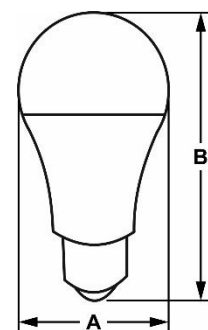

## ŽARÓWKI LED

CZ: LED žárovky / SK: LED žiarovky / EN: LED bulbs

INDEX		Tc[K]	PF			A [mm]	B [mm]	
003913	10 W	CCT+RGB	>0,5	Biały biła white	E27	60	118	5902808807377

AC 230V

SMD LED

180°

Materiał / Materiál / Material